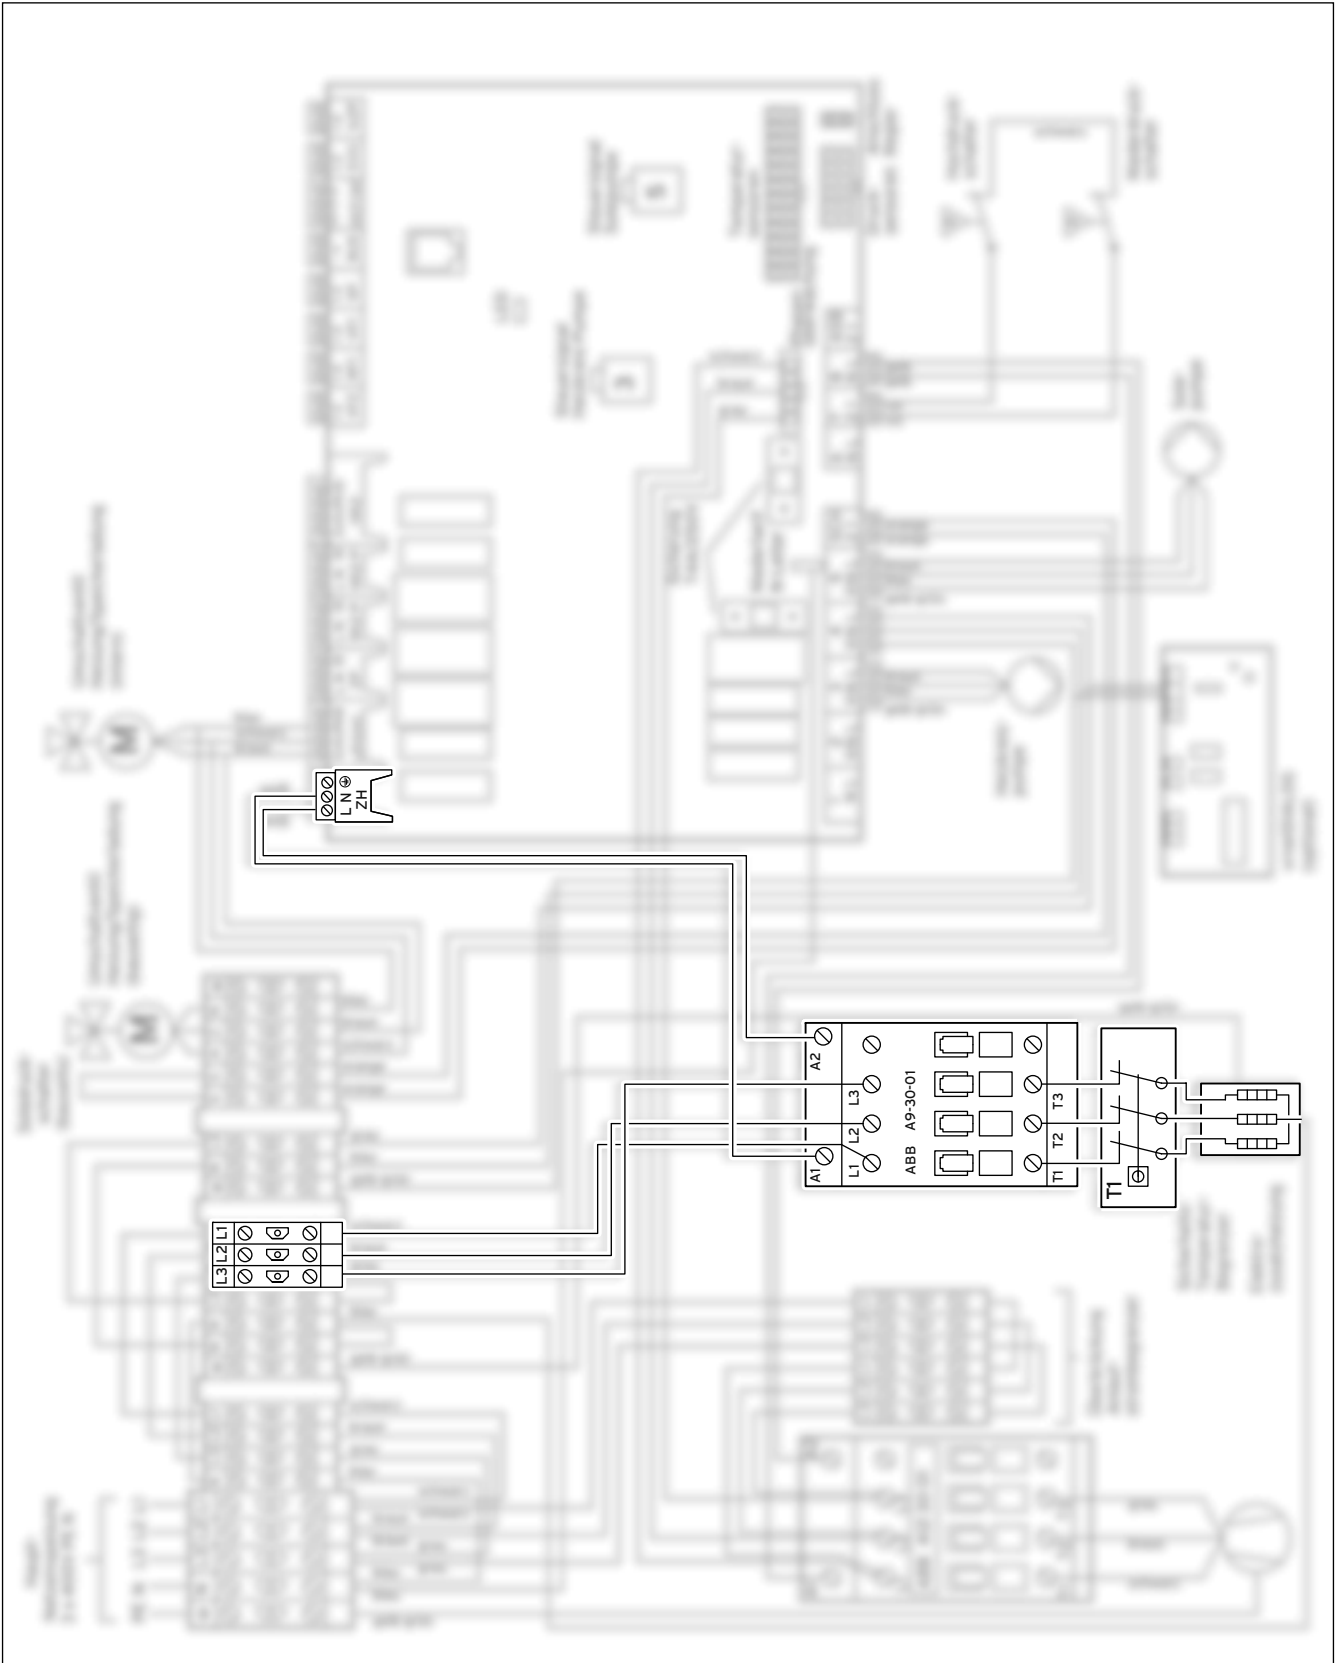

1.1 VWS..1/2
VWS..4/2