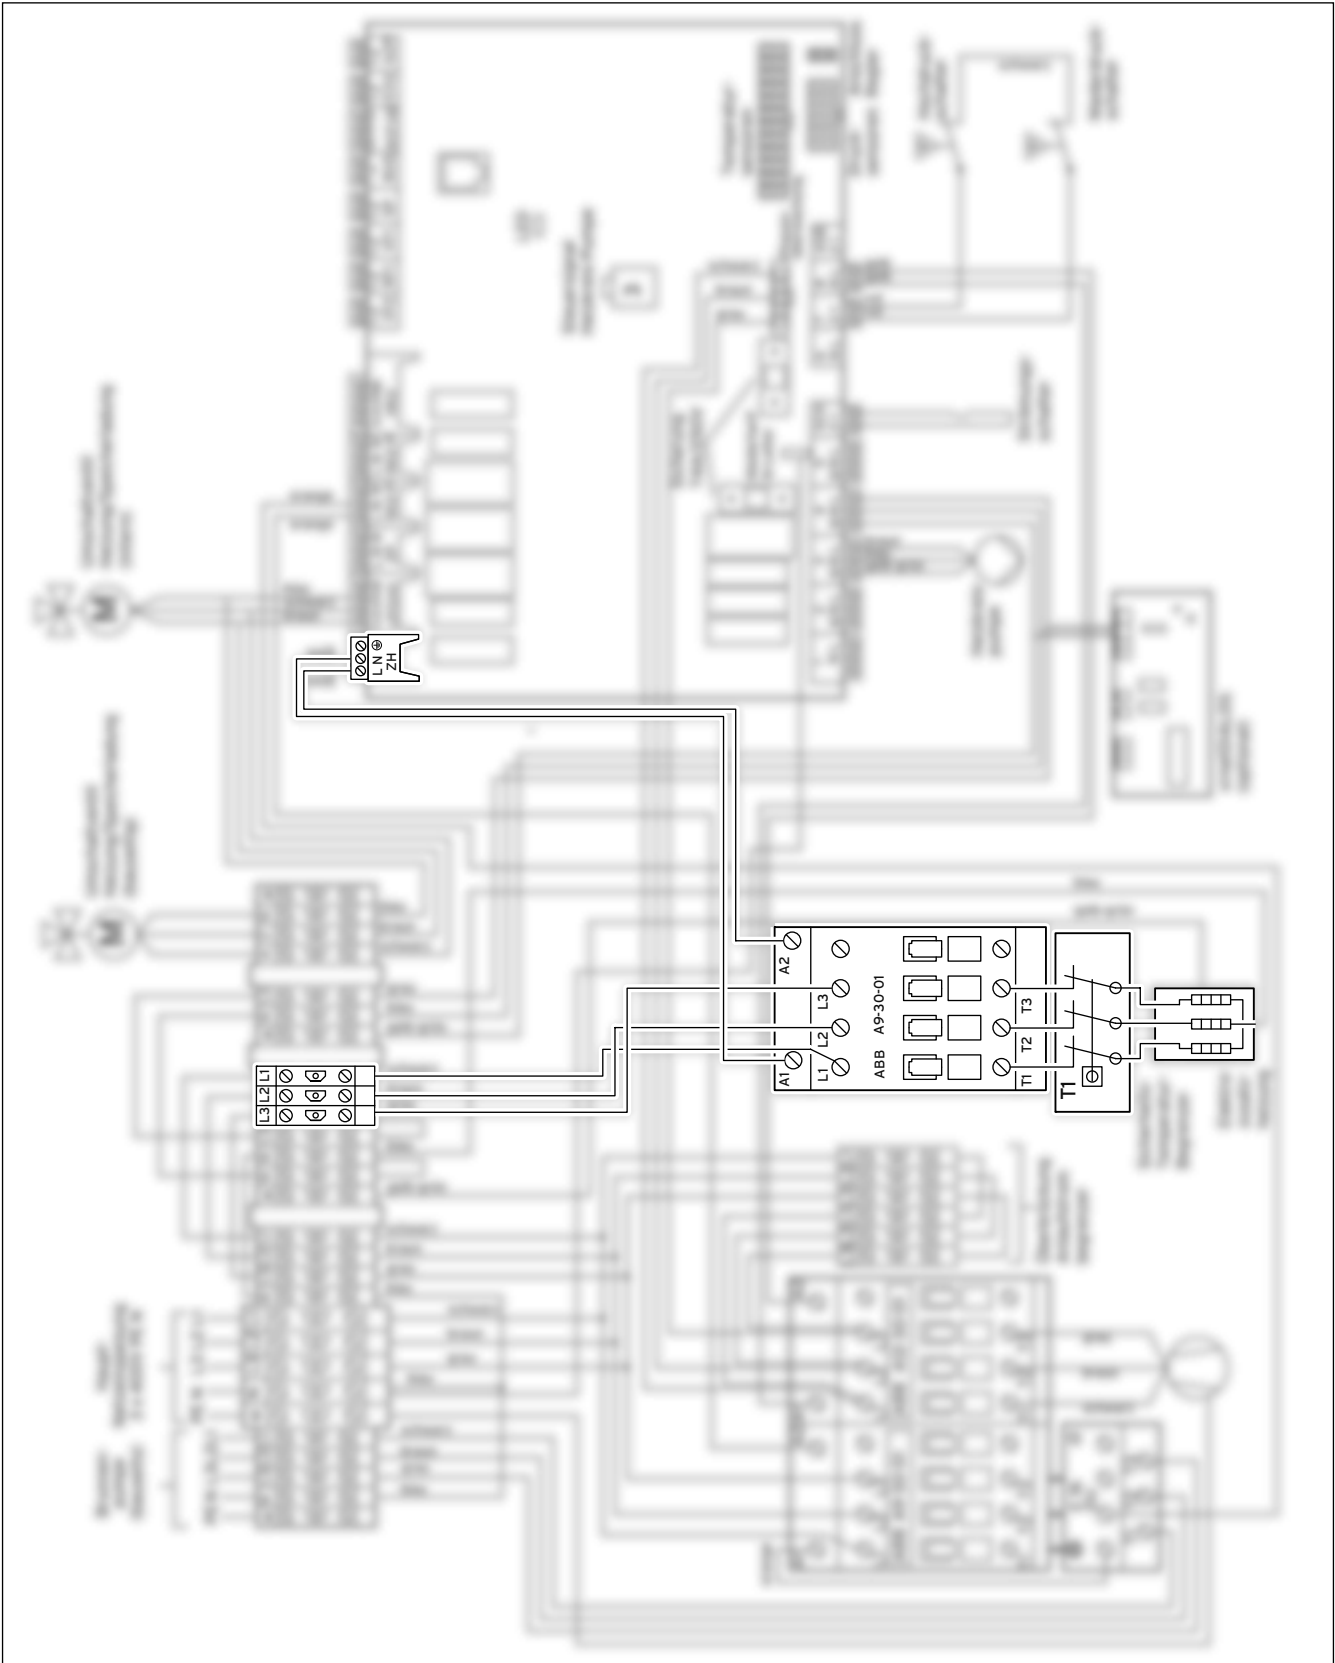

1.2 VWW..1/2