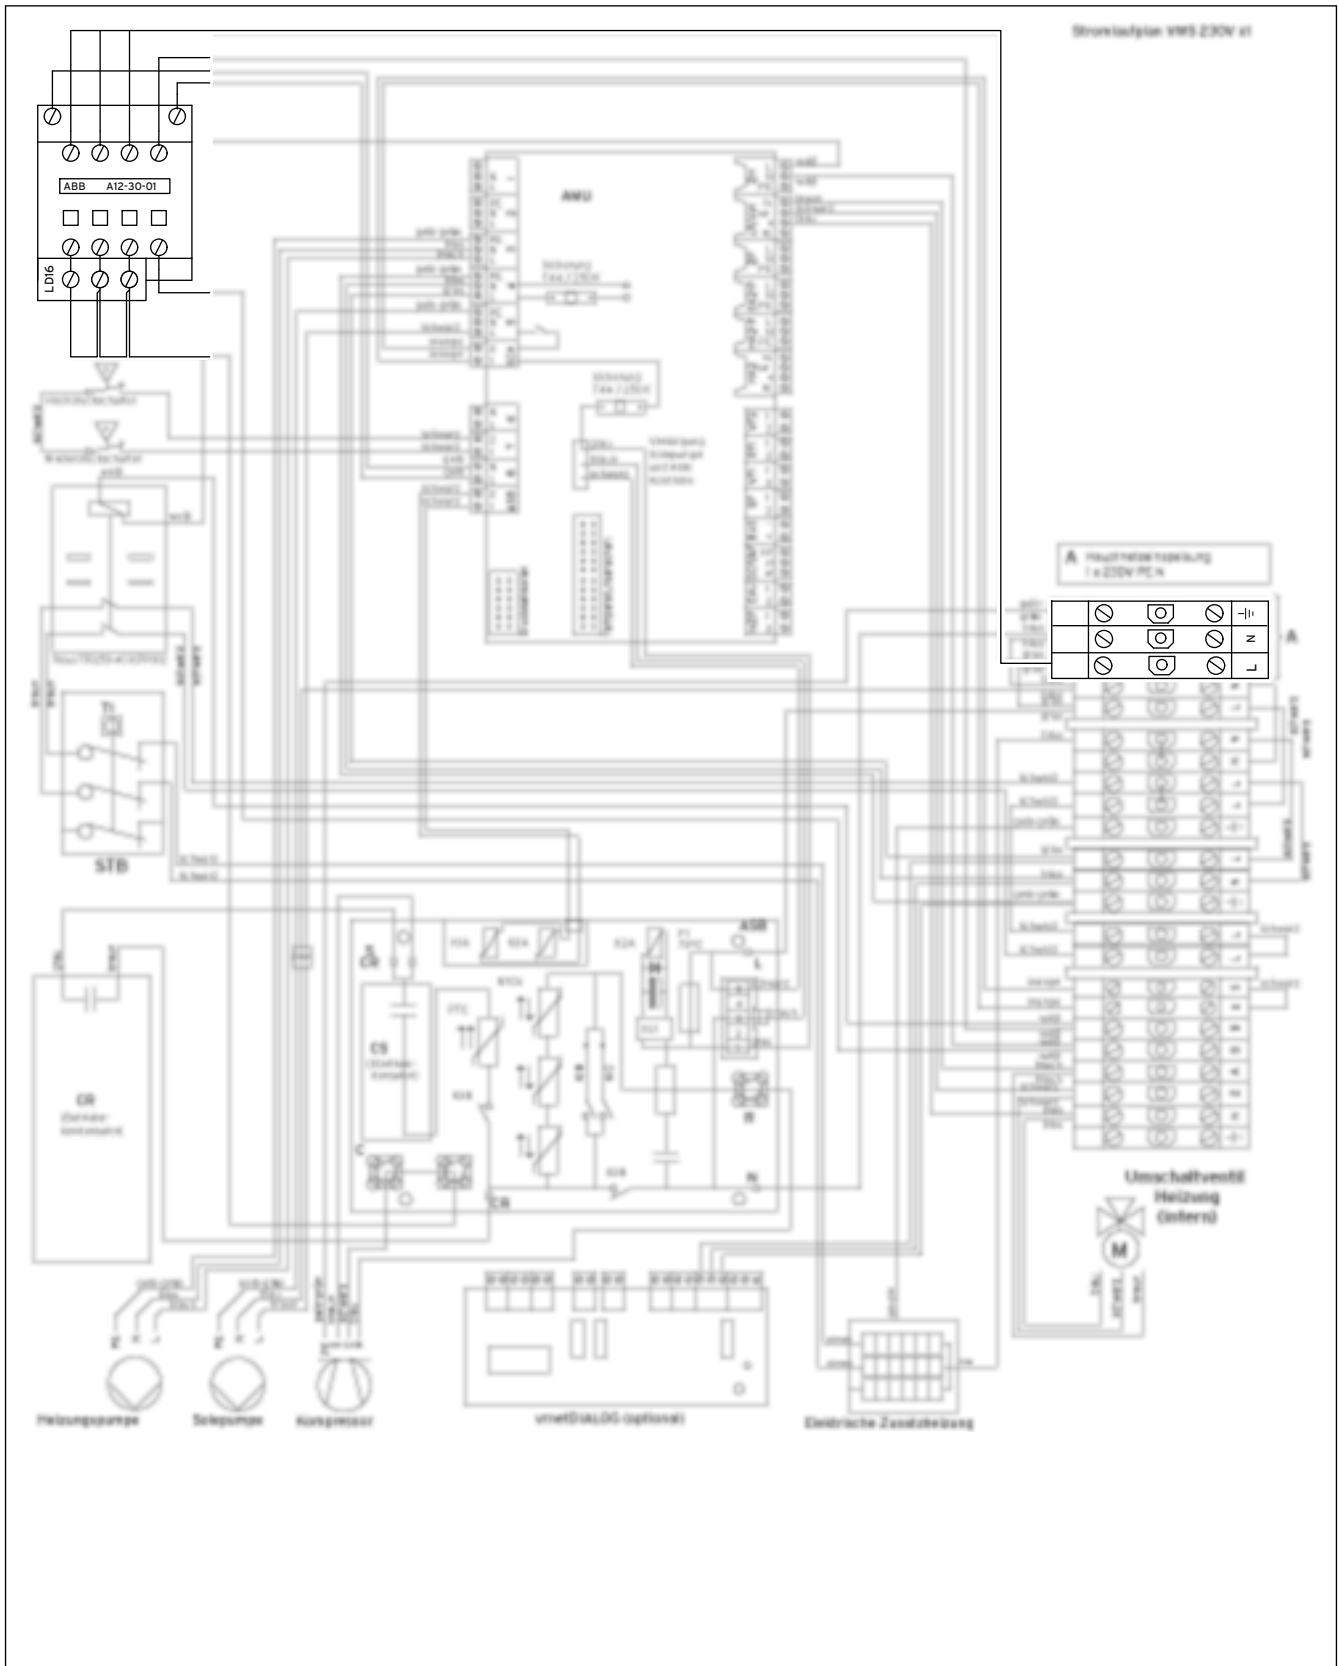

1.1 VWS 63/2-103/2 230V

1.2 VWS 61/2-101/2 230V