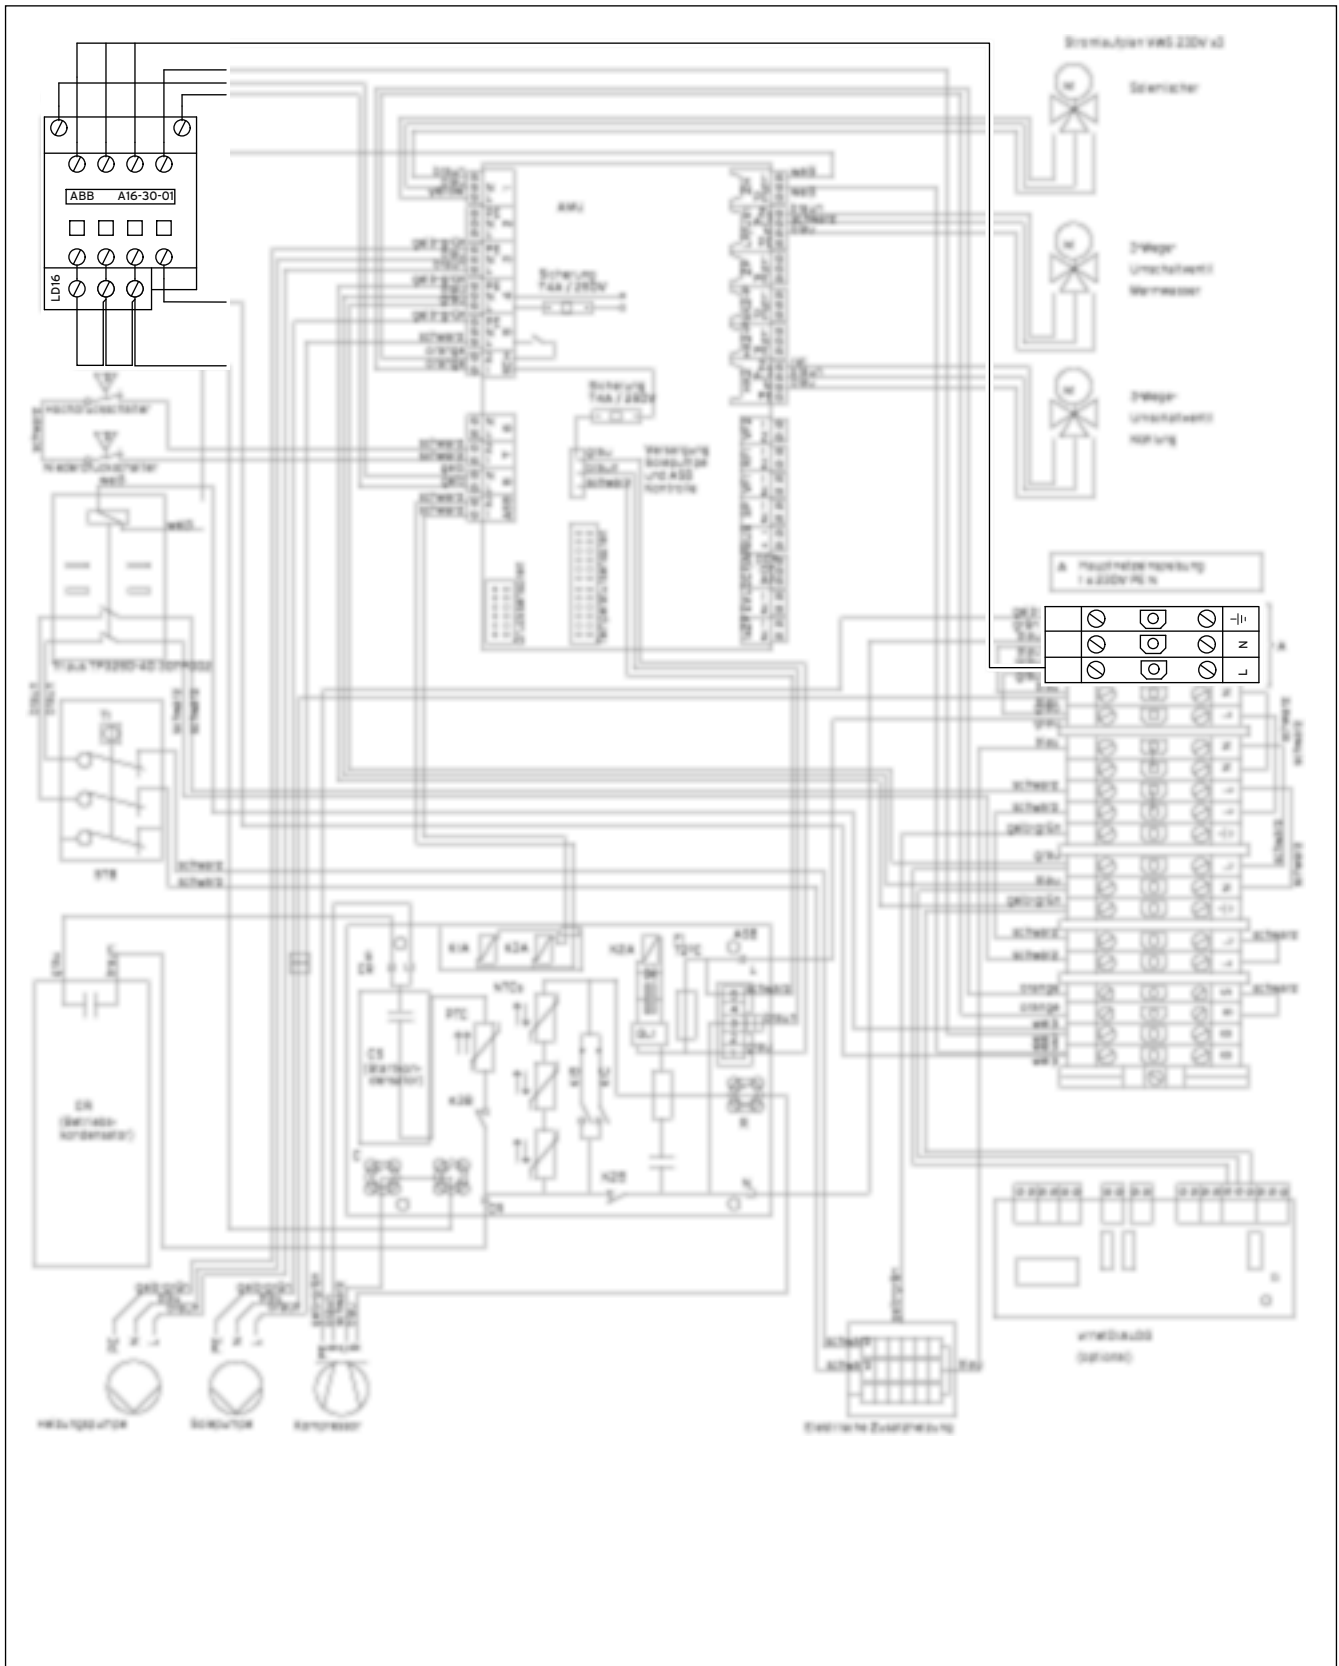

1.1 VWS 63/2-103/2 230V