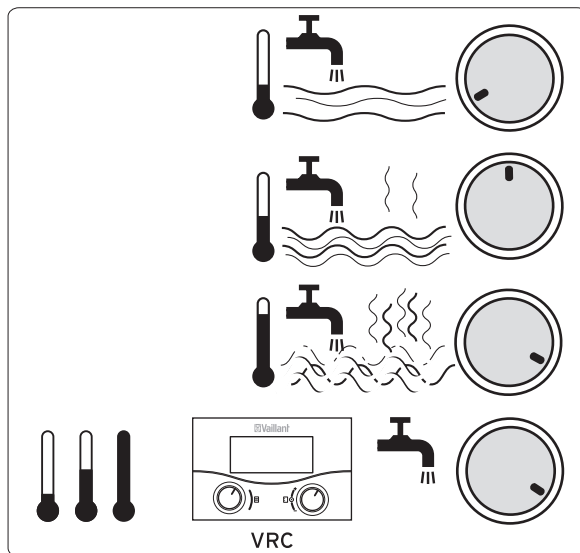

Utbedring av feil  
Traucējumu novēršana

Trykkindikering  
Spiediena indikators

Lagertemperatur  
Rezervuāra temperatūra

Statusvisning  
Pārskata rādījums

NO, LV

**„ecoCRAFT exclusiv“ trumpa naudojimo instrukcija**  
**Lühike ecoCRAFT exclusiv'i kasutusjuhend**