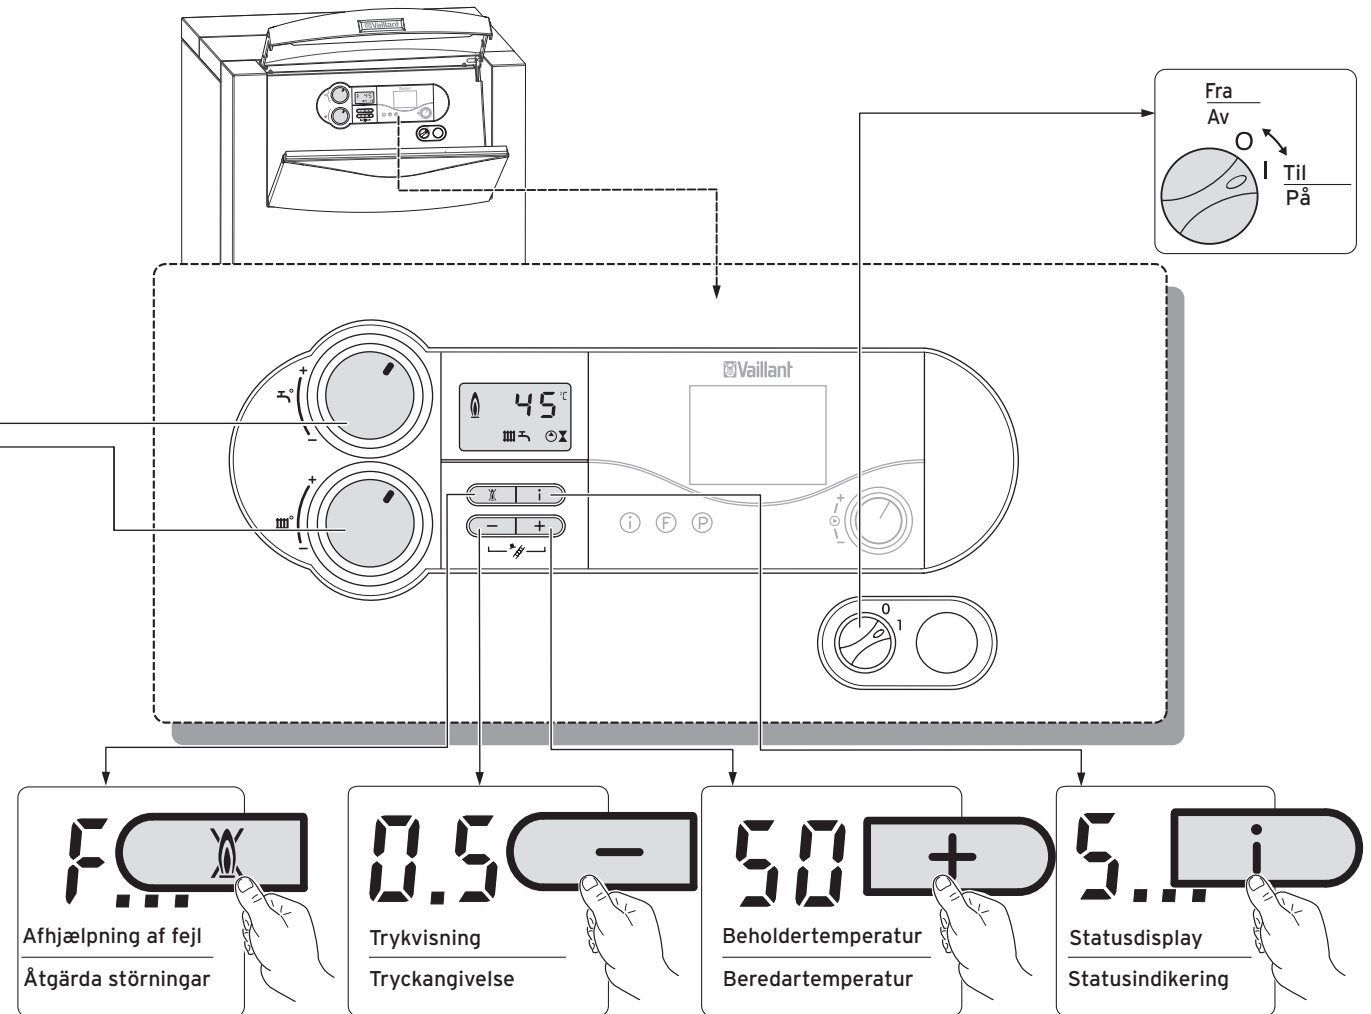

Kort betjeningsvejledning ecoCRAFT eksklusiv  
 Kort bruksanvisning ecoCRAFT eksklusiv

DK, SE

**Kort bruksanvisning ecoCRAFT exclusiv**  
**Īsā lietošanas instrukcija ecoCRAFT exclusiv**

VRC

VRT/VRC

Av / Izslēgts  
På / Ieslēgts

Utbedring av feil  
Traucējumu novēršana

Trykkindikering  
Spiediena indikators

Lagertemperatur  
Rezervuāra temperatūra

Statusvisning  
Pārskata rādījums

NO, LV

**„ecoCRAFT exclusiv“ trumpa naudojimo instrukcija**  
**Lühike ecoCRAFT exclusiv'i kasutusjuhend**