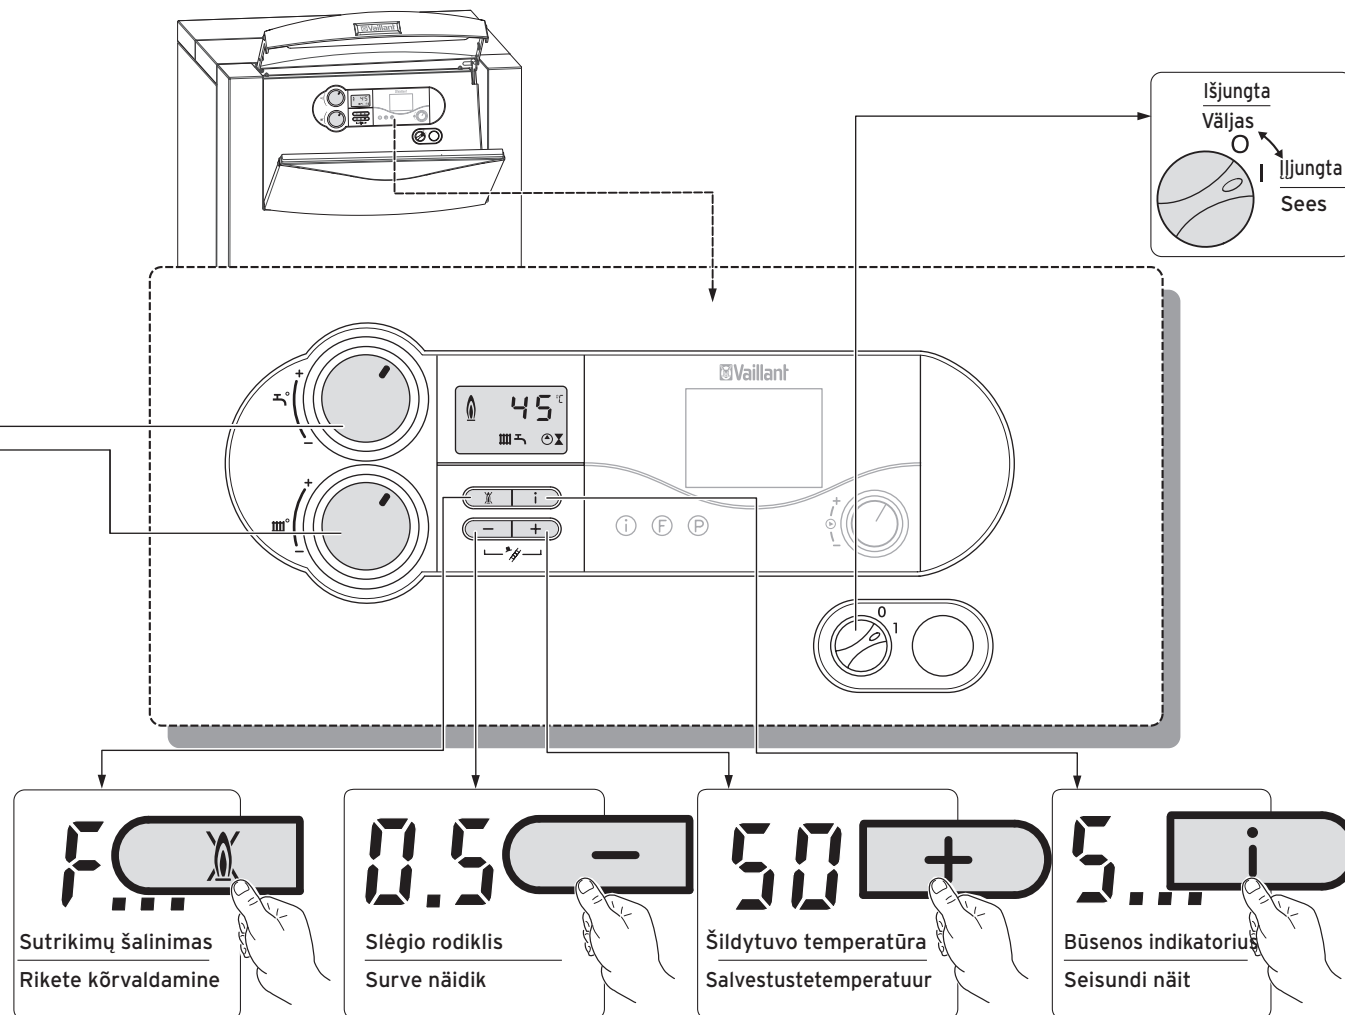

Utbedring av feil  
Traucējumu novēršana

Trykkindikering  
Spiediena indikators

Lagertemperatur  
Rezervuāra temperatūra

Statusvisning  
Pārskata rādījums

NO, LV

**„ecoCRAFT exclusiv“ trumpa naudojimo instrukcija**  
**Lühike ecoCRAFT exclusiv'i kasutusjuhend**