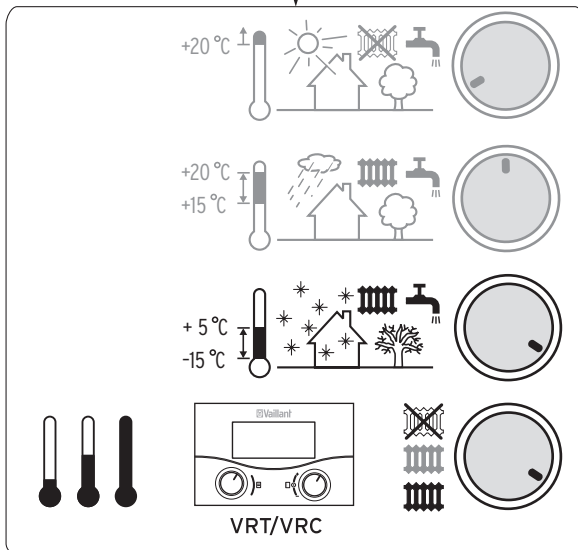

Kort betjeningsvejledning ecoCRAFT eksklusiv  
 Kort bruksanvisning ecoCRAFT eksklusiv

DK, SE

**Kort bruksanvisning ecoCRAFT exclusiv**  
**Īsā lietošanas instrukcija ecoCRAFT exclusiv**

VRC

VRT/VRC

Av / Izslēgts  
På / Ieslēgts

Utbedring av feil  
Traucējumu novēršana

Trykkindikering  
Spiediena indikators

Lagertemperatur  
Rezervuāra temperatūra

Statusvisning  
Pārskata rādījums

NO, LV

**„ecoCRAFT exclusiv“ trumpa naudojimo instrukcija**  
**Lühike ecoCRAFT exclusiv'i kasutusjuhend**