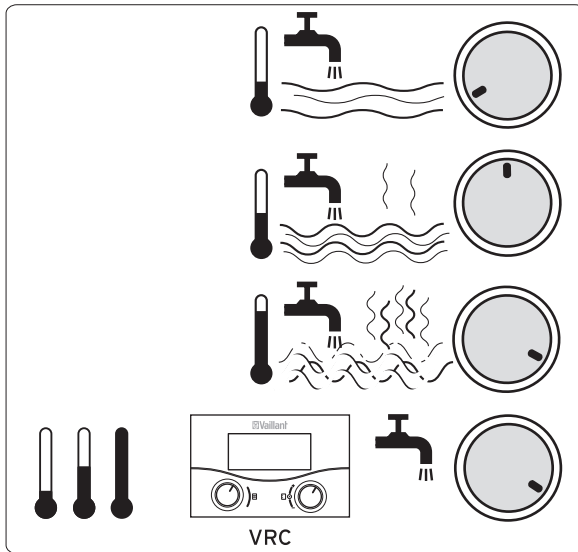

Kort betjeningsvejledning ecoCRAFT eksklusiv  
 Kort bruksanvisning ecoCRAFT eksklusiv

DK, SE

**Kort bruksanvisning ecoCRAFT exclusiv**  
**Īsā lietošanas instrukcija ecoCRAFT exclusiv**

VRC

VRT/VRC

Av / Izslēgts  
På / Ieslēgts

Utbedring av feil  
Traucējumu novēršana

Trykkindikering  
Spiediena indikators

Lagertemperatur  
Rezervuāra temperatūra

Statusvisning  
Pārskata rādījums

NO, LV

**„ecoCRAFT exclusiv“ trumpa naudojimo instrukcija**  
**Lühike ecoCRAFT exclusiv'i kasutusjuhend**