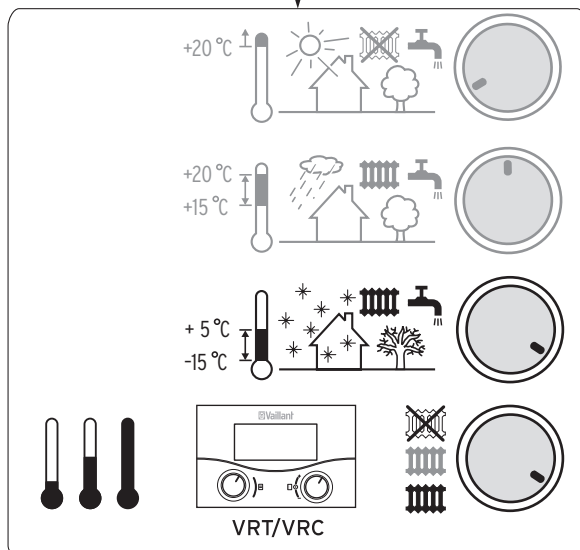

Kort betjeningsvejledning ecoCRAFT eksklusiv  
 Kort bruksanvisning ecoCRAFT eksklusiv

DK, SE

**Kort bruksanvisning ecoCRAFT exclusiv**  
**Īsā lietošanas instrukcija ecoCRAFT exclusiv**

VRC

VRT/VRC

Av / Izslēgts  
På / Ieslēgts

Utbedring av feil  
Traucējumu novēršana

Trykkindikering  
Spiediena indikators

Lagertemperatur  
Rezervuāra temperatūra

Statusvisning  
Pārskata rādījums

NO, LV

**„ecoCRAFT exclusiv“ trumpa naudojimo instrukcija**  
**Lühike ecoCRAFT exclusiv'i kasutusjuhend**